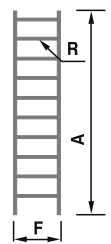

Μέγιστη αντοχή 150 kg

max 3,80m

ΤΥΠΟΣ	A/m	F/cm	R	kg
CM110AL	3,20	48,5	10	9,6
CM112AL	3,80	49,5	12	11,6

ΓΕΝΙΚΗΣ ΧΡΗΣΗΣ

max 3,80m

ΤΥΠΟΣ	A/m	F/cm	R	kg
CM705AL	3,20	48,5	5+5	12,5
CM706AL	3,80	49,5	6+6	14,5