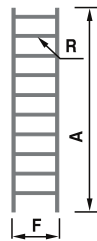

max 3,80m

ΤΥΠΟΣ	A/m	F/cm	R	kg
CM110AL	3,20	48,5	10	9,6
CM112AL	3,80	49,5	12	11,6

ΓΕΝΙΚΗΣ ΧΡΗΣΗΣ