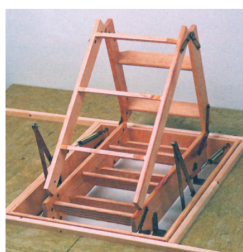

HOBBY ATTIC MINI ATTIC

ΧΑΡΑΚΤΗΡΙΣΤΙΚΑ ΠΡΟΪΟΝΤΟΣ

Κατασκευάζεται από μασίφ έλατο σε 3 και 4 τεμάχια

Οι επιφάνειες είναι επενδυμένες με μόνωση φτιαγμένη από πολυεστέρα 25mm

Κατασκευάζονται σε 4 μεγέθη με 12 σκαλοπάτια και ύψος από πάτωμα έως ταβάνι 288cm

Μεγάλη άνεση και ασφάλεια στη χρήση με αντιολισθητικά πατήματα και ενισχυμένες κλειδώσεις

Με χειρολαβές και πλαστικά πέδηματα

Εύκολη και ασφαλής χρήση σε όλες τις φάσεις ανοίγματος της σκάλας

Γρήγορη εγκατάσταση είναι τελείως συναρμολογημένη

Δοκιμασμένη στα 150kg

Εγγύηση καλής λειτουργίας 2 χρονιά

ΓΕΝΙΚΗΣ ΧΡΗΣΗΣ

ΣΚΑΛΑ ΞΥΛΙΝΗ ΠΑΤΑΡΙΟΥ 3 ΤΕΜΑΧΙΩΝ HOBBY ATTIC

ΤΥΠΟΣ	ΔΙΑΣΤΑΣΗ ΠΛΑΙΣΙΟΥ cm	ΑΠΟ ΠΑΤΩΜΑ ΣΕ ΤΑΒΑΝΙ (A)cm	ΠΑΧΟΣ ΠΛΑΙΣΙΟΥ (Y)cm	ΣΚΑΛΟ/ΤΙΑ	ΑΝΟΙΓΜΑ ΣΚΑΛΑΣ ΣΤΟ ΕΔΑΦΟΣ (B)cm	ΑΝΟΙΓΜΑ ΣΚΑΛΑΣ (C)cm
25612 (60x120)	117,5x58	288	11,5	12	140	163
25712 (70x120)	117,5x68	288	11,5	12	140	163