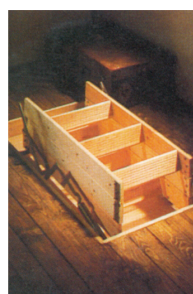

HOBBY ATTIC MINI ATTIC

ΧΑΡΑΚΤΗΡΙΣΤΙΚΑ ΠΡΟΪΟΝΤΟΣ

Κατασκευάζεται από μασίφ έλατο σε 3 και 4 τεμάχια

Οι επιφάνειες είναι επενδυμένες με μόνωση φτιαγμένη από πολυεστέρα 25mm

Κατασκευάζονται σε 4 μεγέθη με 12 σκαλοπάτια και ύψος από πάτωμα έως ταβάνι 288cm

Δοκιμασμένη στα 150kg

Εγγύηση καλής λειτουργίας 2 χρονιά

ΓΕΝΙΚΗΣ ΧΡΗΣΗΣ

ΣΚΑΛΑ ΞΥΛΙΝΗ ΠΑΤΑΡΙΟΥ 3 ΤΕΜΑΧΙΩΝ HOBBY ATTIC

ΤΥΠΟΣ	ΔΙΑΣΤΑΣΗ ΠΛΑΙΣΙΟΥ cm	ΑΠΟ ΠΑΤΩΜΑ ΣΕ ΤΑΒΑΝΙ (A)cm	ΠΑΧΟΣ ΠΛΑΙΣΙΟΥ (Y)cm	ΣΚΑΛΟ/ΤΙΑ	ΑΝΟΙΓΜΑ ΣΚΑΛΑΣ ΣΤΟ ΕΔΑΦΟΣ (B)cm	ΑΝΟΙΓΜΑ ΣΚΑΛΑΣ (C)cm
25612 (60x120)	117,5x58	288	11,5	12	140	163
25712 (70x120)	117,5x68	288	11,5	12	140	163