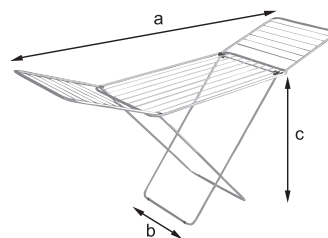

## ΧΑΡΑΚΤΗΡΙΣΤΙΚΑ ΠΡΟΪΟΝΤΟΣ

Χώρος απλώματος 20m  
 Αλουμινίου σωληνες φ16mm  
 για βαση  
 και η σχάρα φ6mm  
 Άνοιγμα απλώστρας  
 182X56X94cm

ΤΥΠΟΣ	ΑΠΛΩΣΤΡΑ ΑΝΟΙΧΤΗ (a x b x c)	ΑΠΛΩΣΤΡΑ ΔΙΠΛΩΜΕΝΗ (a + b + c)	 m	 ANTOXH	kg
KAL020B	182x56x94	55x4,5x12,8	20m	20kg	2,5

## ΧΑΡΑΚΤΗΡΙΣΤΙΚΑ ΠΡΟΪΟΝΤΟΣ

Συνοθικός χώρος  
 απλώματος 50m  
 Άνοιγμα απλώστρας  
 180X180X186cm

ΤΥΠΟΣ	ΑΠΛΩΣΤΡΑ ΑΝΟΙΧΤΗ (a x b x c)	ΑΠΛΩΣΤΡΑ ΔΙΠΛΩΜΕΝΗ (a + b + c)	 m	 ANTOXH	kg
8055000	180x180x186	11x11x180	50m	20kg	2,51