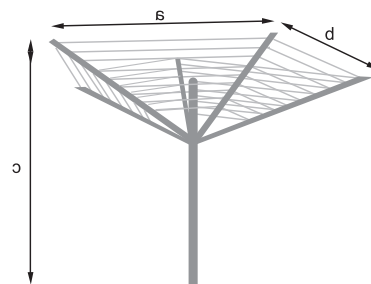

## ΧΑΡΑΚΤΗΡΙΣΤΙΚΑ ΠΡΟΪΟΝΤΟΣ

Χώρος απλώματος 20m  
 Αλουμινίου σωληνες φ16mm  
 για βαση  
 και η σχάρα φ6mm  
 Άνοιγμα απλώστρας  
 182X56X94cm

ΤΥΠΟΣ	ΑΠΛΩΣΤΡΑ ΑΝΟΙΧΤΗ (a x b x c)	ΑΠΛΩΣΤΡΑ ΔΙΠΛΩΜΕΝΗ (a + b + c)	 m	 ANTOXH	kg
KAL020B	182x56x94	55x4,5x12,8	20m	20kg	2,5

## ΧΑΡΑΚΤΗΡΙΣΤΙΚΑ ΠΡΟΪΟΝΤΟΣ

Συνοθικός χώρος  
 απλώματος 50m  
 Άνοιγμα απλώστρας  
 180X180X186cm

ΤΥΠΟΣ	ΑΠΛΩΣΤΡΑ ΑΝΟΙΧΤΗ (a x b x c)	ΑΠΛΩΣΤΡΑ ΔΙΠΛΩΜΕΝΗ (a + b + c)	 m	 ANTOXH	kg
8055000	180x180x186	11x11x180	50m	20kg	2,51