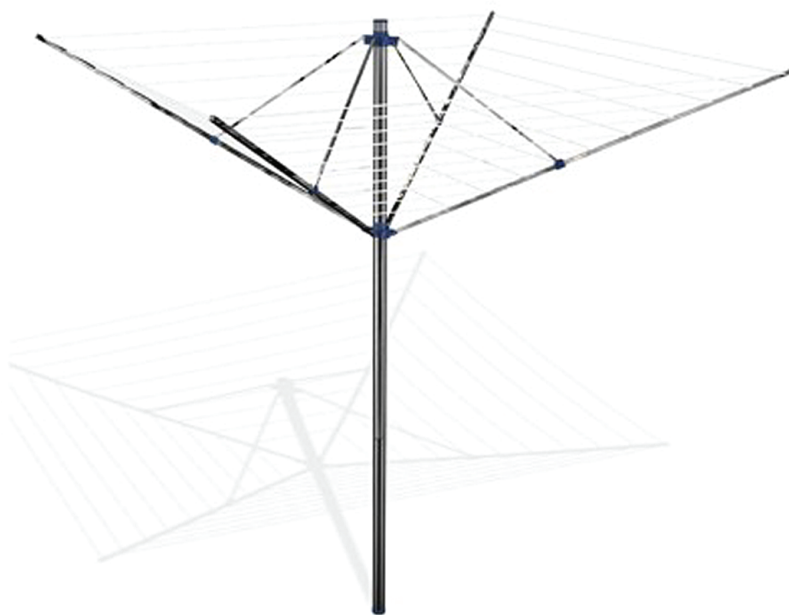

# ΑΠΛΩΣΤΡΑ ΑΛΟΥΜΙΝΙΟΥ 100% "ALU"

**ALU**

## ΧΑΡΑΚΤΗΡΙΣΤΙΚΑ ΠΡΟΪΟΝΤΟΣ

Χώρος απλώματος 20m  
 Αλουμινίου σωληνες φ16mm  
 για βαση  
 και η σχάρα φ6mm  
 Άνοιγμα απλώστρας  
 182X56X94cm

ΤΥΠΟΣ	ΑΠΛΩΣΤΡΑ ΑΝΟΙΧΤΗ (a x b x c)	ΑΠΛΩΣΤΡΑ ΔΙΠΛΩΜΕΝΗ (a + b + c)	 m	 ANTOXH	kg
KAL020B	182x56x94	55x4,5x12,8	20m	20kg	2,5

# ΑΠΛΩΣΤΡΑ ΚΗΠΟΥ ΑΛΟΥΜΙΝΙΟΥ "GARDEN"

**GARDEN**

## ΧΑΡΑΚΤΗΡΙΣΤΙΚΑ ΠΡΟΪΟΝΤΟΣ

Συνοθικός χώρος  
 απλώματος 50m  
 Άνοιγμα απλώστρας  
 180X180X186cm

ΤΥΠΟΣ	ΑΠΛΩΣΤΡΑ ΑΝΟΙΧΤΗ (a x b x c)	ΑΠΛΩΣΤΡΑ ΔΙΠΛΩΜΕΝΗ (a + b + c)	 m	 ANTOXH	kg
8055000	180x180x186	11x11x180	50m	20kg	2,51